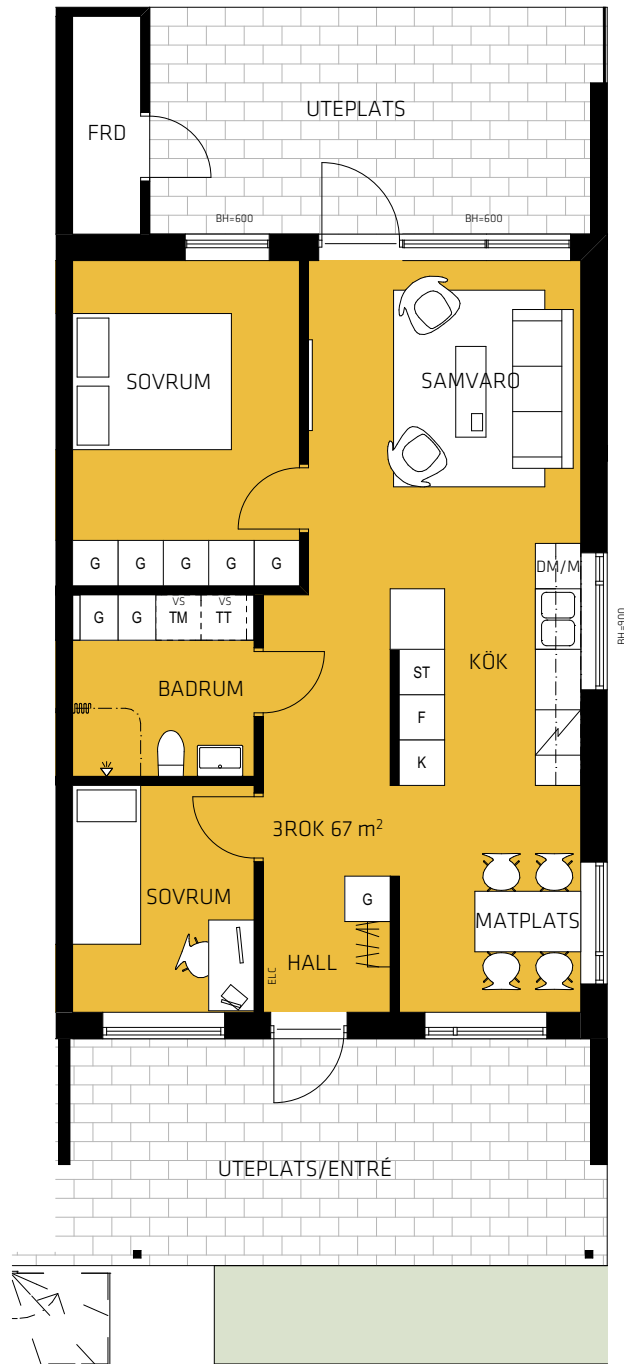

KV. TORVAN

Nyhagsgatan 2a - 2j Vetlanda

2017-06-30

HUS B
Lgh 2j

FÖRKLARINGAR

Garderob	Tvättmaskin
Städskåp	Torktumlare
Kyl	Elcentral
Frys	Skåp för rörkopplingar
Spis	Lägenhetens placering
Diskmaskin/ Micro i väggskåp	

ORIENTERINGSFIGUR

0 1 2 3 4 5m

SKALA 1:100 (A4)

HUS A

HUS B

RUMSHÖJD: 2,5m (där ej annat anges, ev takinklädnader är ej redovisade)
BRÖSTNINGSHÖJD FÖNSTER: 800mm där inget annat anges
Med reservation för eventuella ändringar och ytavvikelser.