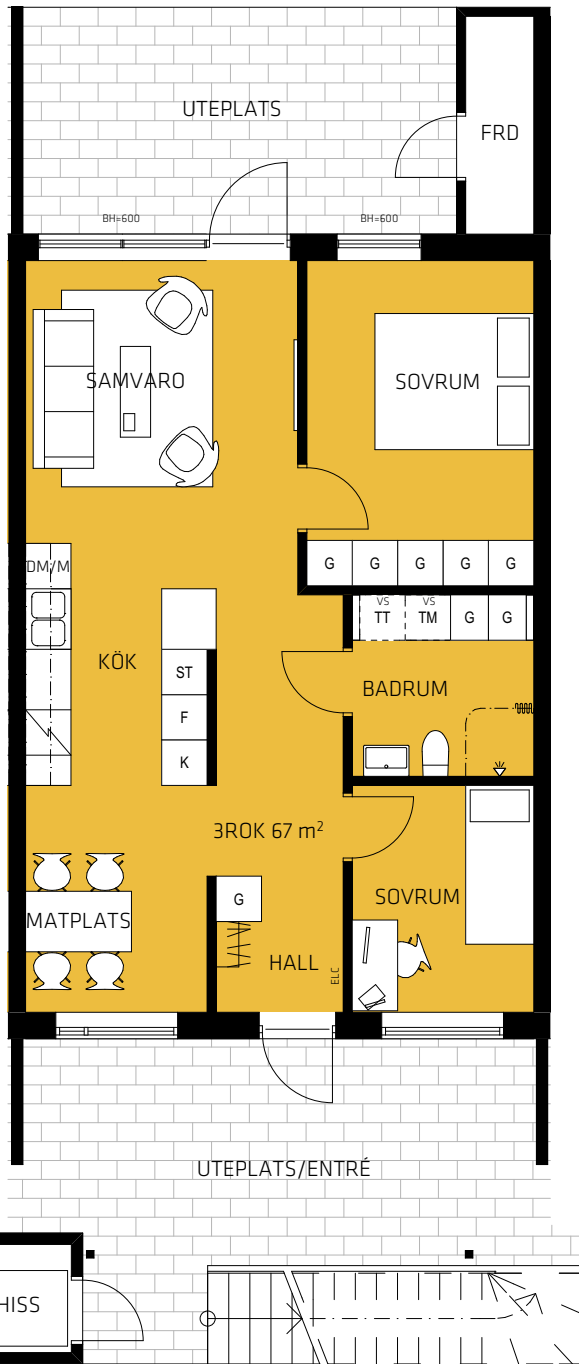

KV. TORVAN

Nyhagsgatan 2a - 2j Vetlanda

2017-06-30

HUS B
Lgh 2i

FÖRKLARINGAR

G Garderob	TM Tvättmaskin
ST Städskåp	TT Torktumlare
K Kyl	ELC Elcentral
F Frys	vs Skåp för rörkopplingar
Spis	Lägenhetens placering
DM/M Diskmaskin/ Micro i väggskåp	

ORIENTERINGSFIGUR

0 1 2 3 4 5m

SKALA 1:100 (A4)

HUS A

HUS B

RUMSHÖJD: 2,5m (där ej annat anges, ev takinlädnader är ej redovisade)
BRÖSTNINGSHÖJD FÖNSTER: 800mm där inget annat anges
Med reservation för eventuella ändringar och ytavvikelser.