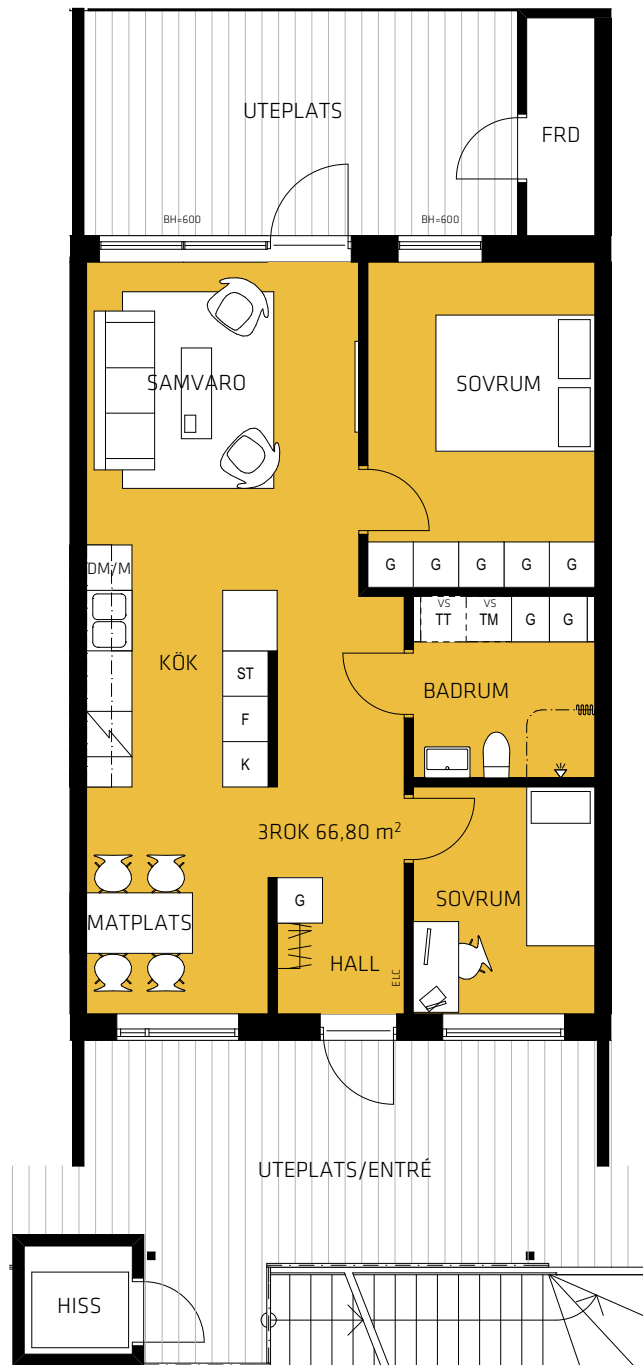

KV. TORVAN

Nyhagsgatan 2a - 2j Vetlanda

2017-06-30

HUS B
Lgh 2f 1103

FÖRKLARINGAR

G Garderob	TM Tvättmaskin
ST Städsåp	TT Torktumlare
K Kyl	ELC Elcentral
F Frys	vs Skåp för rökopplingar
Spis	Lägenhetens placering
DM/M Diskmaskin/ Micro i väggskåp	

ORIENTERINGSGIFUR

0 1 2 3 4 5m

SKALA 1:100 (A4)

HUS A

HUS B

RUMSHÖJD: 2,5m (där ej annat anges, ev takinlädnader är ej redovisade)
BRÖSTNINGSHÖJD FÖNSTER: 800mm där inget annat anges
Med reservation för eventuella ändringar och ytavvikelser.