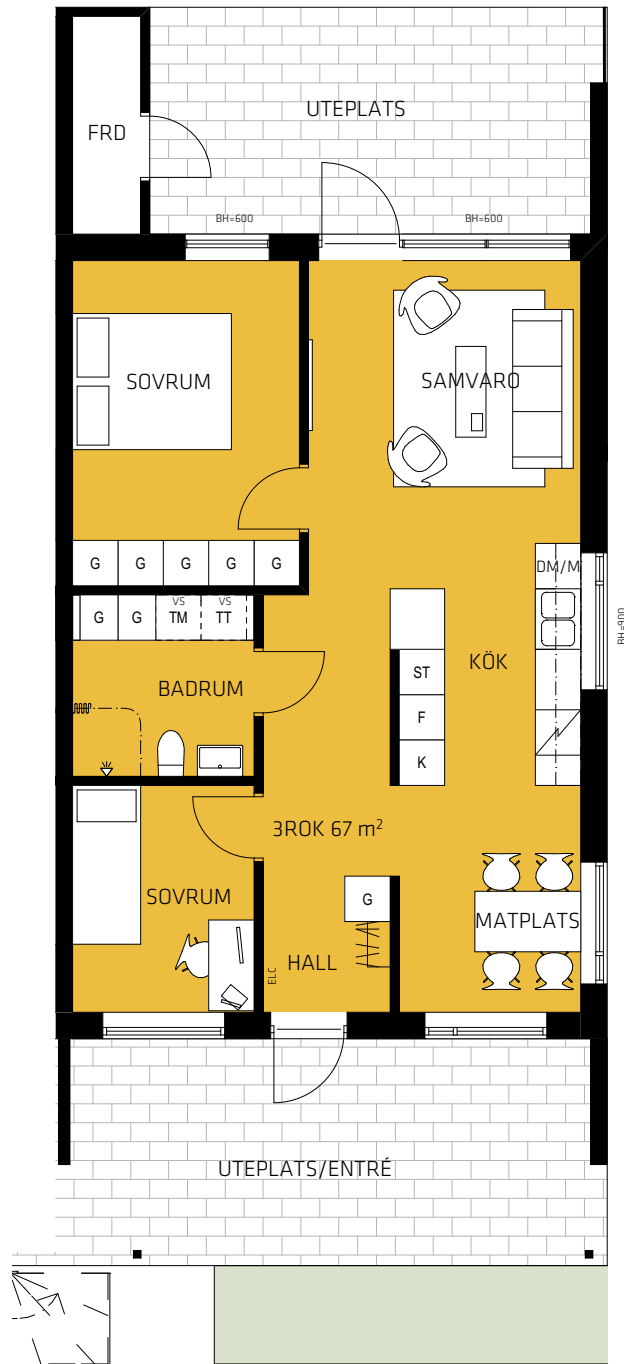

KV. TORVAN

Nyhagsgatan 2a - 2j Vetlanda

2017-06-30

HUS A
Lgh 2e

FÖRKLARINGAR

Garderob	Tvättmaskin
Städskåp	Torktumlare
Kyl	Elcentral
Frys	Skåp för rörkopplingar
Spis	Lägenhetens placering
Diskmaskin/ Micro i väggskåp	

ORIENTERINGSFIGUR

0 1 2 3 4 5m

SKALA 1:100 (A4)

HUS A

HUS B

RUMSHÖJD: 2,5m (där ej annat anges, ev takinklädnader är ej redovisade)
BRÖSTNINGSHÖJD FÖNSTER: 800mm där inget annat anges
Med reservation för eventuella ändringar och ytavvikelser.