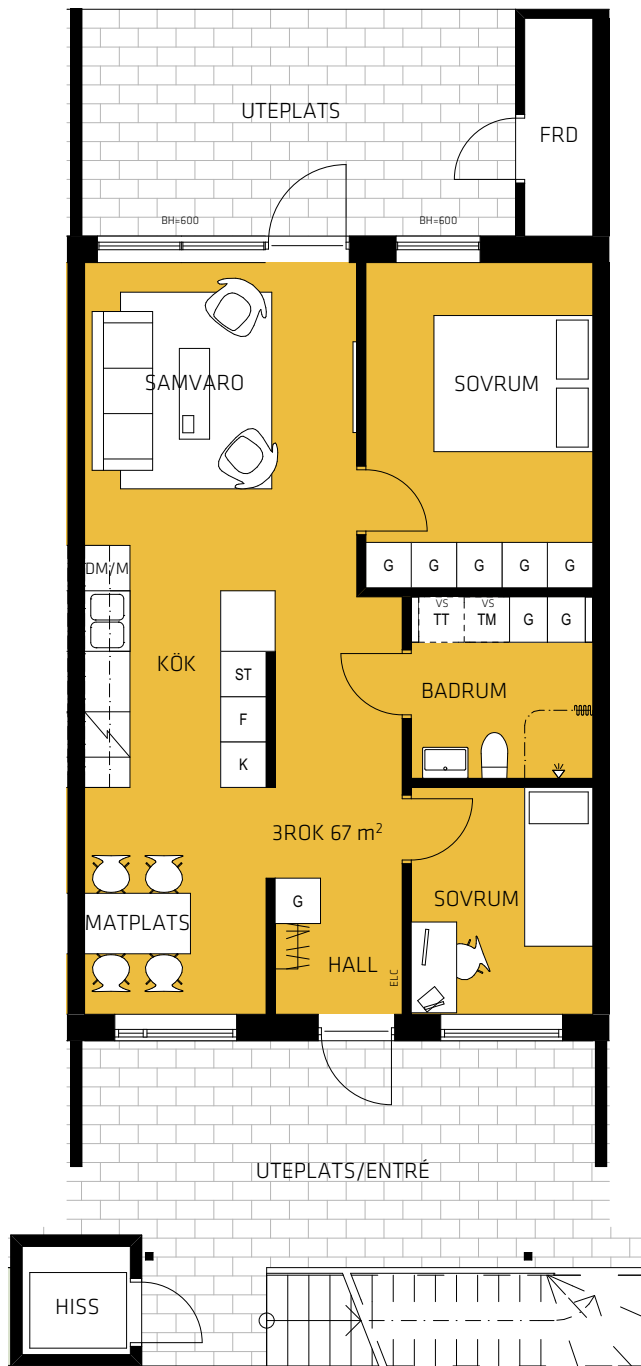

KV. TORVAN

Nyhagsgatan 2a - 2j Vetlanda

2017-06-30

HUS A
Lgh 2d

FÖRKLARINGAR

G Garderob	TM Tvättmaskin
ST Städskåp	TT Torktumlare
K Kyl	ELC Elcentral
F Frys	vs Skåp för rörkopplingar
Spis	Lägenhetens placering
DM/M Diskmaskin/ Micro i väggskåp	

ORIENTERINGSFIGUR

0 1 2 3 4 5m

SKALA 1:100 (A4)

HUS A

HUS B

RUMSHÖJD: 2,5m (där ej annat anges, ev takinklädnader är ej redovisade)
BRÖSTNINGSHÖJD FÖNSTER: 800mm där inget annat anges
Med reservation för eventuella ändringar och ytavvikelser.