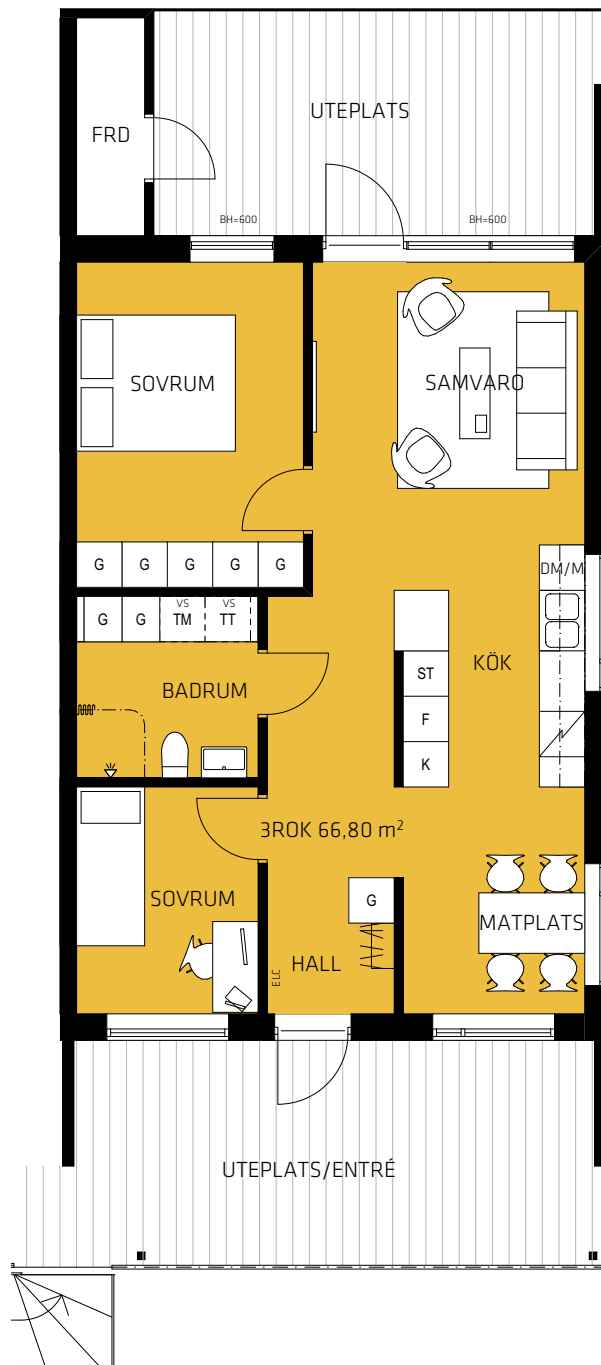

KV. TORVAN

Nyhagsgatan 2a - 2j Vetlanda

2017-06-30

HUS A
Lgh 2a 1104

FÖRKLARINGAR

G Garderob	TM Tvättmaskin
ST Städsåp	TT Torktumlare
K Kyl	ELC Elcentral
F Frys	vs Skåp för rörkopplingar
Spis	Lägenhetens placering
DM/M Diskmaskin/ Micro i väggskåp	

ORIENTERINGSFIGUR

0 1 2 3 4 5m

SKALA 1:100 (A4)

HUS A

HUS B

RUMSHÖJD: 2,5m (där ej annat anges, ev takinklädnader är ej redovisade)
BRÖSTNINGSHÖJD FÖNSTER: 800mm där inget annat anges
Med reservation för eventuella ändringar och ytavvikelser.