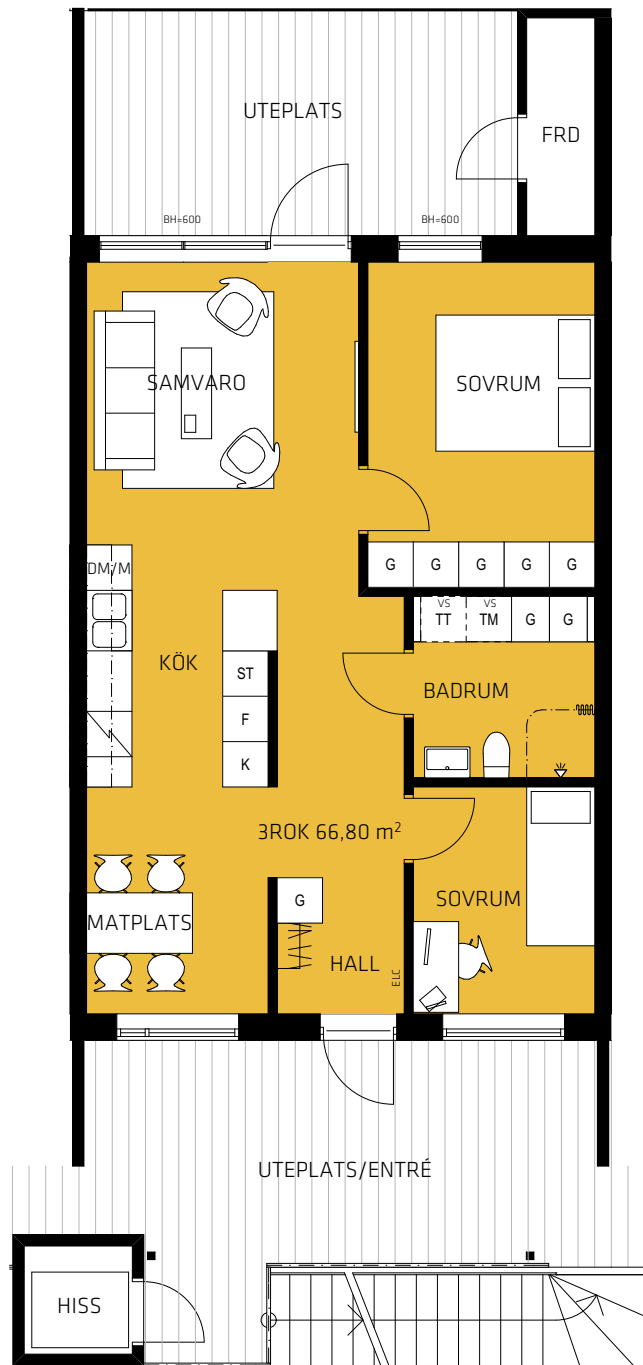

KV. TORVAN

Nyhagsgatan 2a - 2j Vetlanda

2017-06-30

HUS A
Lgh 2a 1103

FÖRKLARINGAR

G Garderob	TM Tvättmaskin
ST Städsåp	TT Torktumlare
K Kyl	ELC Elcentral
F Frys	vs Skåp för rökopplingar
Spis	Lägenhetens placering
DM/M Diskmaskin/ Micro i väggskåp	

ORIENTERINGSFIGUR

0 1 2 3 4 5m

SKALA 1:100 (A4)

HUS A

HUS B

RUMSHÖJD: 2,5m (där ej annat anges, ev takinlädnader är ej redovisade)
BRÖSTNINGSHÖJD FÖNSTER: 800mm där inget annat anges
Med reservation för eventuella ändringar och ytavvikelser.